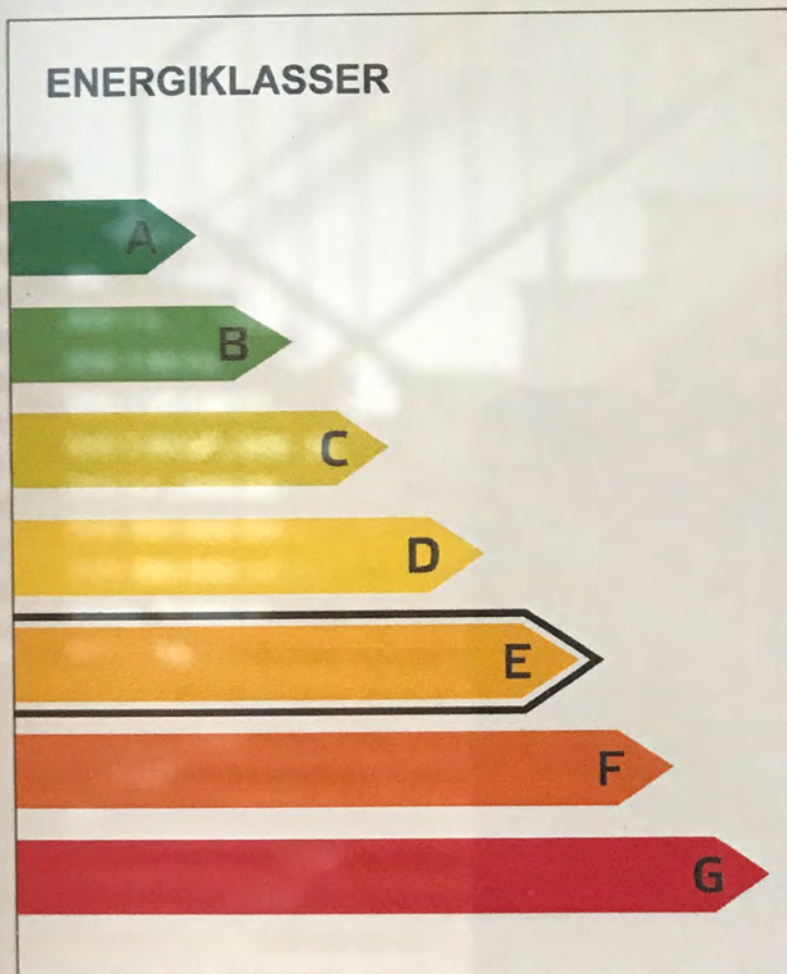

Sammanfattning av

ENERGIDEKLARATION

Engelbrektsvägen 26A, 177 51 Järfälla

Järfälla kommun

Nybyggnadsår: 2001

Energideklarations-ID: 874819

DENNA BYGGNADS
ENERGIKLASS

Energiprestanda:
134 kWh/m² och år

**Krav vid uppförande av
ny byggnad [mars 2015]:**
Energiklass C, 80 kWh/m² och år

Uppvärmningssystem:
Fjärrvärme

Radonmätning:
Utförd

Ventilationskontroll (OVK):
Utförd

Åtgärdsförslag:
Har lämnats

Energideklarationen är utförd av:
Peter Persson, HSB Värmland 2630,
2018-09-19