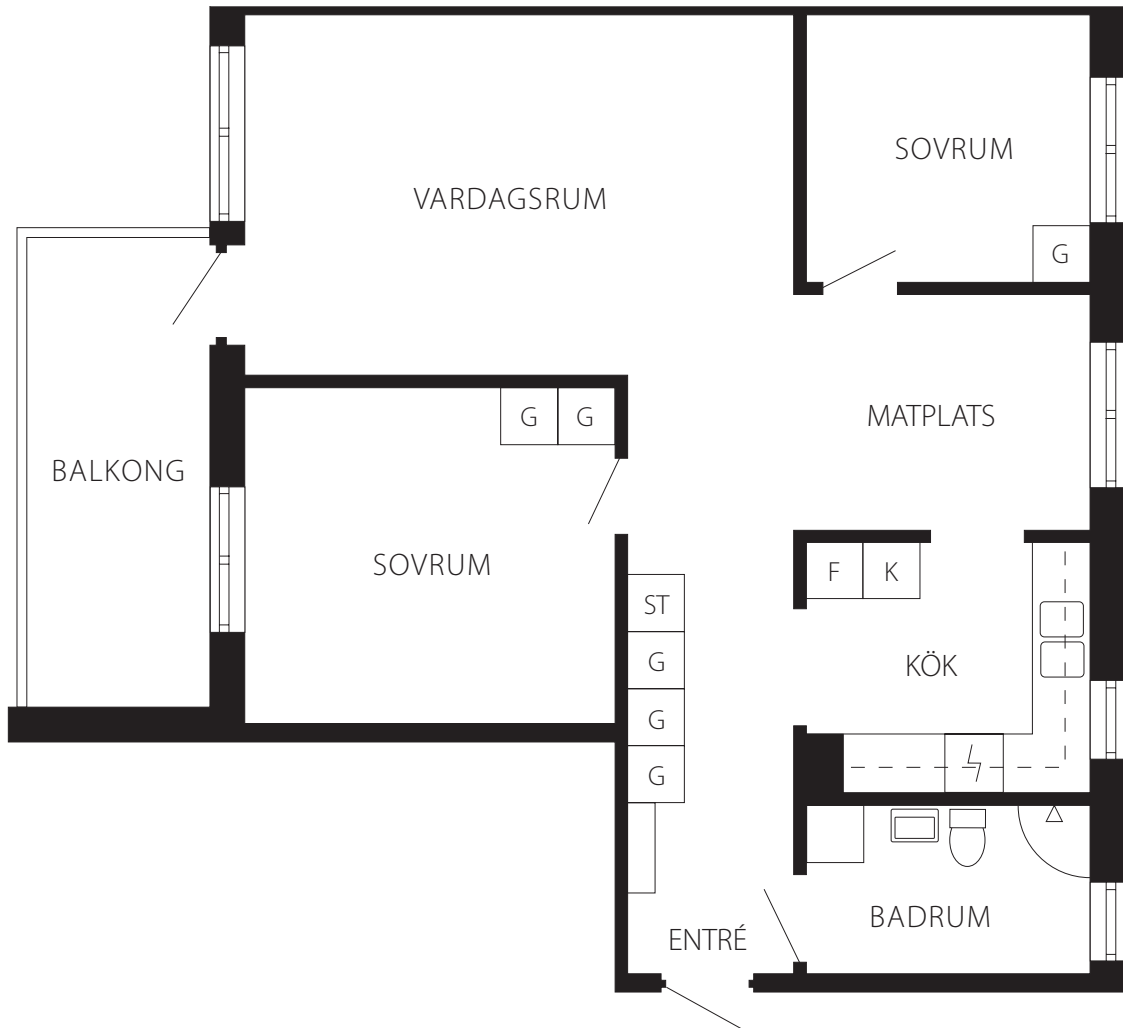

Tulegatan 51

SUNDBYBERG • 73,5 KVM • 3 RUM OCH KÖK

EJ EXAKT RITNING.